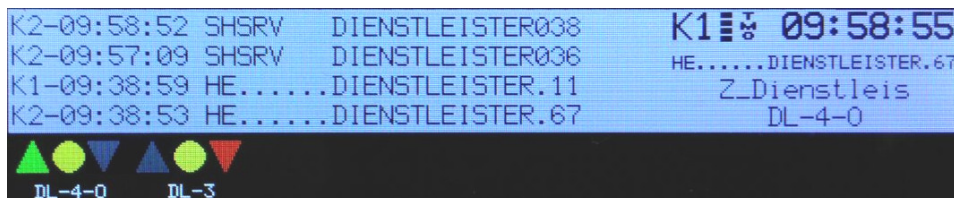

Major BOS 8VD

VoIP-Tischbedienstelle für bis zu 8 Funkkreise

lieferbar ab Januar 2017

Anzeige- und Bedienoptionen

- x Anzeige von Anrufer-OPTA und -ISSI
- x Anzeige der letzten Gespräche mit Uhrzeit
- x Anzeige von Gesprächsgruppe und -ordner
- x Uhrzeit
- x Gruppenwahl
- x Wahl des Betriebsmodus
- x Status senden

Schnittstellen

- x Standard-Ethernet 10/100 Mbit/s (optional: PoE)
- x 1x Vieldrahtanschluss für lokale S/E-Einheit o.ä.
- x RS232 (3-pin)
- x 5x prog. I/O
- x Headset, Fußtaste, Tonband

**Zum Betrieb mit unseren VoIP-Interfaces
FT636B (analog) und FT638 (TETRA)**