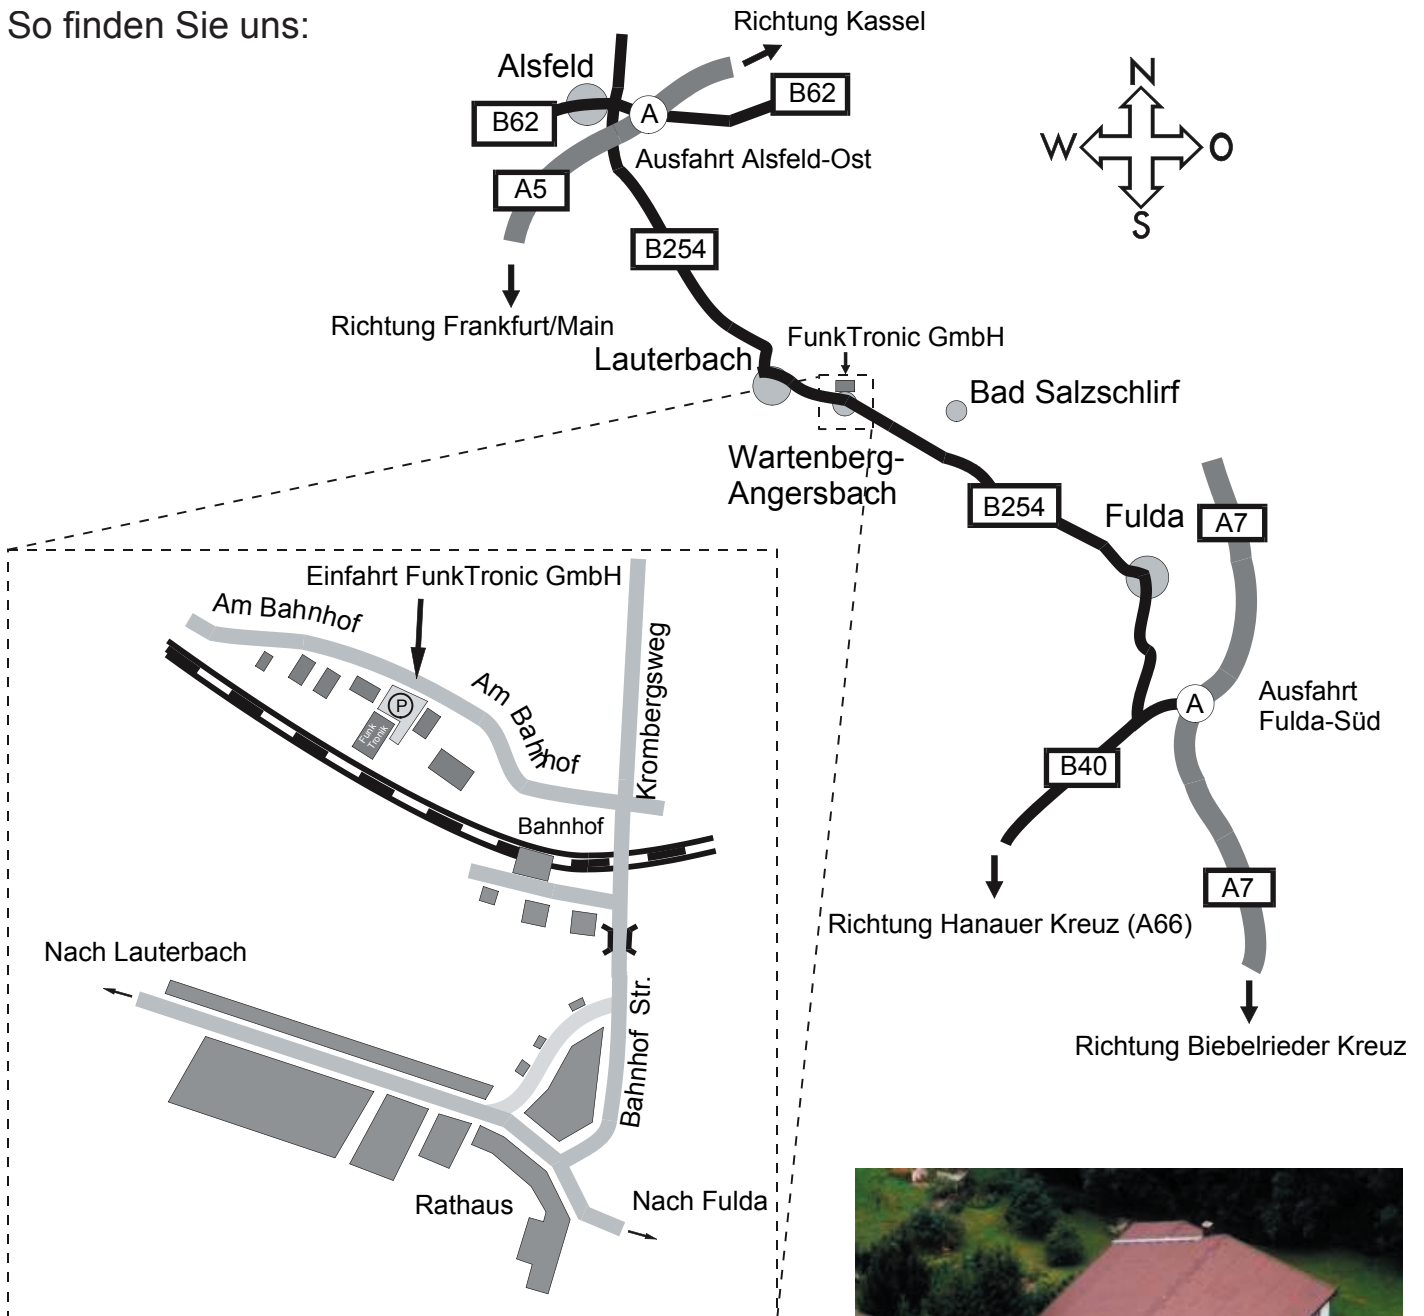

So finden Sie uns:

- Autobahn Frankfurt-Kassel (A5), Ausfahrt Alsfeld-Ost
- Bundesstraße B62 links abbiegen in Richtung Alsfeld
- an der Kreuzung links abbiegen in Richtung Fulda (B254)
- weiter B254 durch Lauterbach bis Wartenberg-Angersbach

- Autobahn Kassel-Würzburg (A7), Ausfahrt Fulda-Süd
- Zubringer rechts abbiegen Richtung Fulda (B254)
- weiter B254 Richtung Alsfeld, Lauterbach bis Wartenberg-Angersbach

Im Ort:

- Von B254 abbiegen in „ Bahnhofstraße „
- weiter bis hinter Bahnübergang
- links abbiegen in „ Am Bahnhof „
- nach ca. 250 m links FunkTronic GmbH (blaues Gebäude)